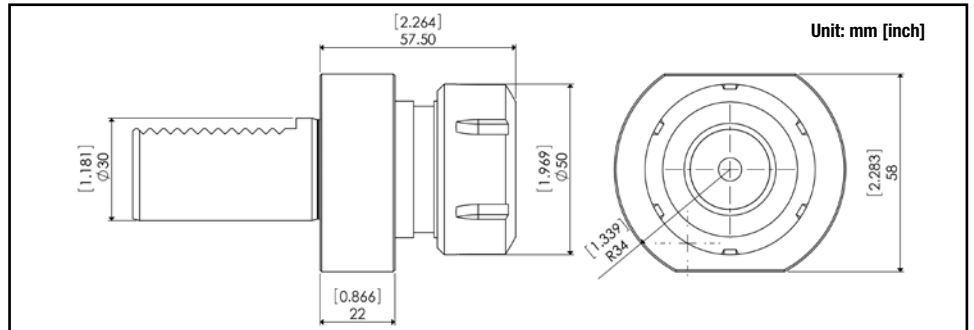

**Part #: VDI30-C026MX-OHLH**

**Cut Off Tool**

**Part #: VDI30-ER25Z-E4**

**ER E4 DIN 6499**

**Part #: VDI30-ER32Z-E4**

**ER E4 DIN 6499**

**Part #: VDI30-PLUG**

**Protection Plug**