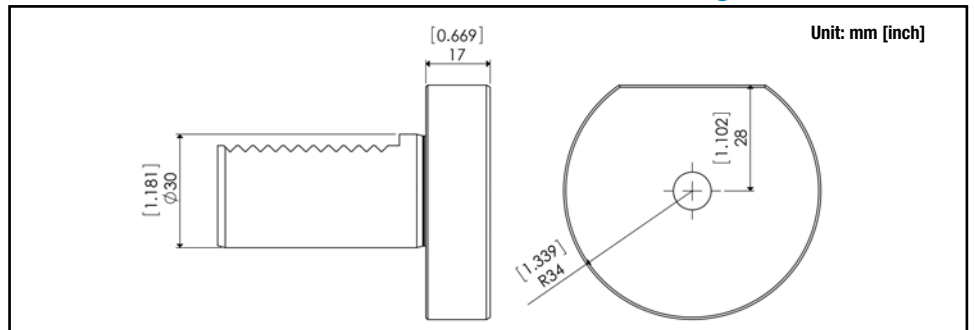

**Part #: VDI30-C026MX-OHLH**

**Cut Off Tool**

**Part #: VDI30-ER25Z-E4**

**ER E4 DIN 6499**

**Part #: VDI30-ER32Z-E4**

**ER E4 DIN 6499**

**Part #: VDI30-PLUG**

**Protection Plug**