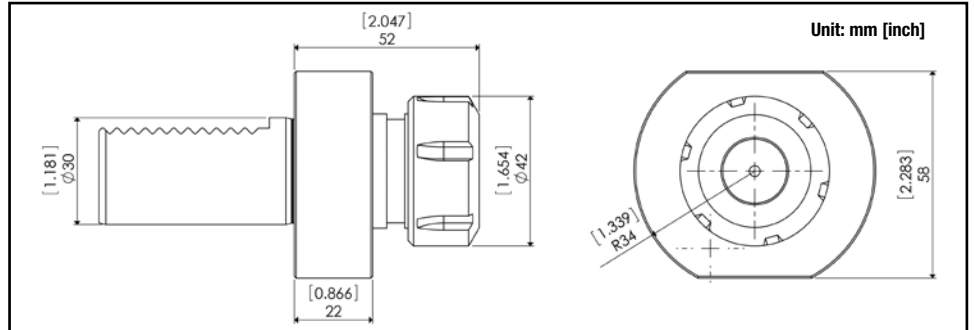

**Part #: VDI30-C026MX-OHLH**

**Cut Off Tool**

**Part #: VDI30-ER25Z-E4**

**ER E4 DIN 6499**

**Part #: VDI30-ER32Z-E4**

**ER E4 DIN 6499**

**Part #: VDI30-PLUG**

**Protection Plug**