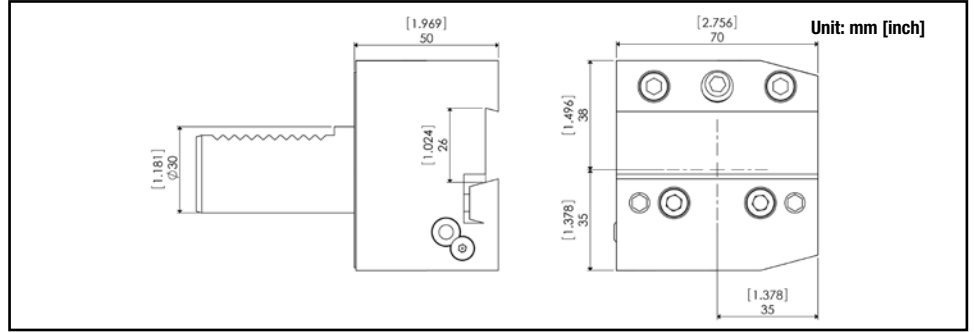

**Part #: VDI30-C026MX-OHLH**

**Cut Off Tool**

**Part #: VDI30-ER25Z-E4**

**ER E4 DIN 6499**

**Part #: VDI30-ER32Z-E4**

**ER E4 DIN 6499**

**Part #: VDI30-PLUG**

**Protection Plug**